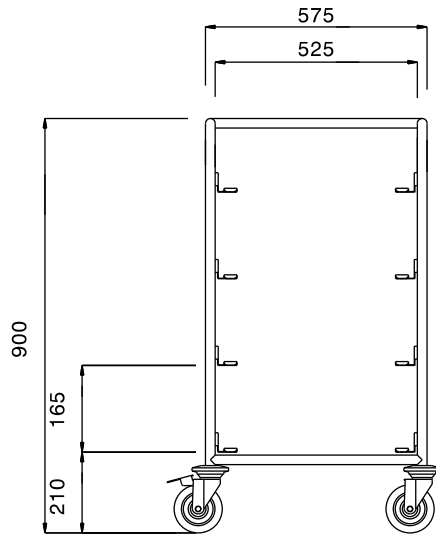

Electrolux
PROFESSIONAL

Serveringsvagnar Korgvagn, Låg, utan toppskiva

Front

Sida