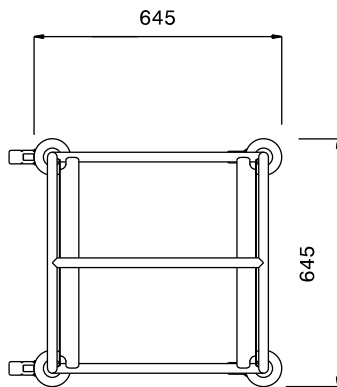

Topp

Viktig information

Yttermått, bredd 361244 (DRT4)	645 mm
Yttermått, djup	645 mm
Yttermått, höjd	900 mm
Hjulmaterial:	Galvaniserad
Hjuldiameter:	Ø 125
Nettovikt:	14 kg

Serveringsvagnar
Korgvagn, Låg, utan toppskiva

Företaget förbehåller sig rätten att göra ändringar i de produkter utan föregående meddelande.

2026.06.08