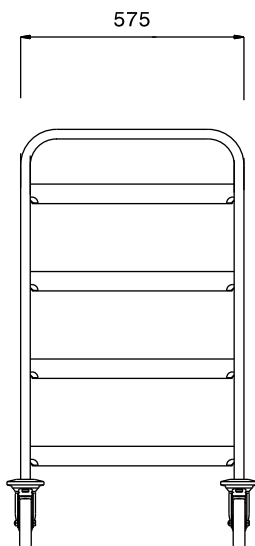

361244 (DRT4)

Korgvagn. Låg typ. RFR. 4
diskkorgar 500x500mm.

Kort specifikation

Pos. _____

Korgvagn med fyra hyllplan, för transport och stackning av diskorgar.

Huvudfunktioner

- Ram i 25 mm rör, helsvetsad.
- L-formade skenor, som går upp i ändarna.
- Designad för transport av 500x500 mm diskorgar.
- Handtaget är en förlängning av den lastbärande ramen.
- 4 svängbara hjul med 125 mm diameter (varav 2 med broms) och stötfångare i plast.

Konstruktion

- Helt i rostfritt stål (304 AISI).

Electrolux
PROFESSIONAL

Serveringsvagnar Korgvagn, Låg, utan toppskiva

Front

Sida

Topp

Viktig information

Yttermått, bredd 361244 (DRT4)	645 mm
Yttermått, djup	645 mm
Yttermått, höjd	900 mm
Hjulmaterial:	Galvaniserad
Hjuldiameter:	Ø 125
Nettovikt:	14 kg

Serveringsvagnar
Korgvagn, Låg, utan toppskiva

Företaget förbehåller sig rätten att göra ändringar i de produkter utan föregående meddelande.